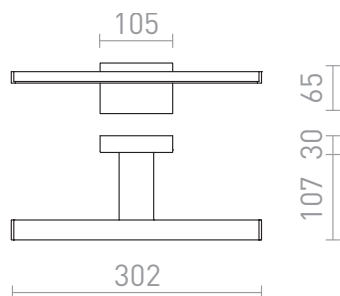

PALEA 300

LED 4,4W 189 lm Ra 80

Aplique para baño con tecnología LED. La luminaria viene en dos tamaños.

Precio recomendado EUR con IVA

R10614

PALEA 300 cromo 230V LED 4.4W IP44 3000K

98,00

IP44

3D model

manual

.ies data