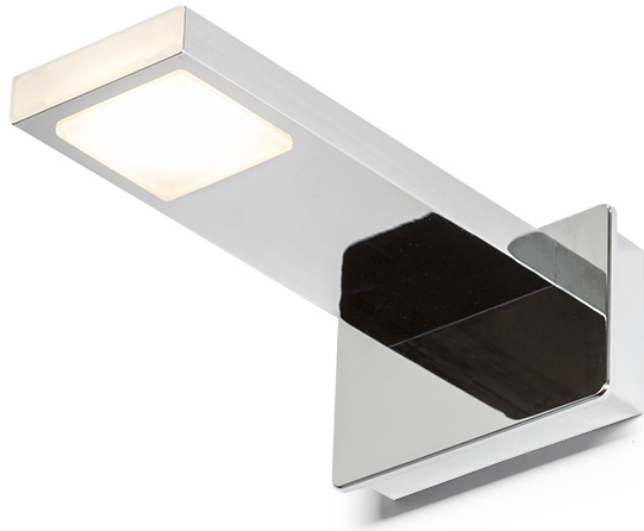

# PARAGNA

LED 5,7W 246 lm Ra 80

Badezimmer Wandleuchte mit LED Technologie.  
EV EUR inkl. MwSt

R10612

PARAGNA Wandleuchte Chrom 230V LED 5.7W  
IP44 3000K

78,00