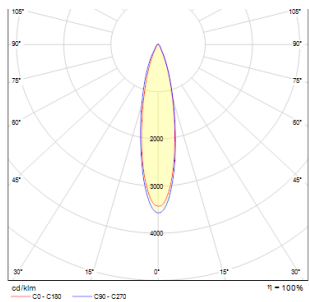

DEAN II

Aluminium plafondlamp voor halogeen lichtbronnen die in twee assen kunnen worden gekanteld.

adviesverkoopprijs EUR incl. BTW

R10611

DEAN II Geborsteld Aluminium 230V/12V G53
2x50W

238,00

3D model

35/45°