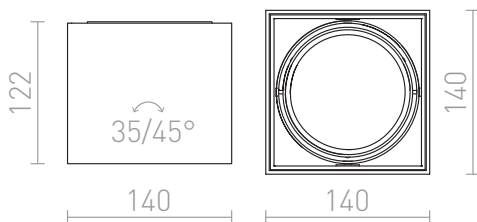

# DEAN I

Aluminium plafondlamp voor halogeen lichtbronnen die in twee assen kunnen worden gekanteld. De binnenkant is zwart.

adviesverkoopprijs EUR incl. BTW

---

R10610	DEAN I Geborsteld Aluminium 230V/12V G53 50W	150,00
--------	---	--------

---

3D model

PDF manual

.ies data

12V  
230V

1,075

35/45°