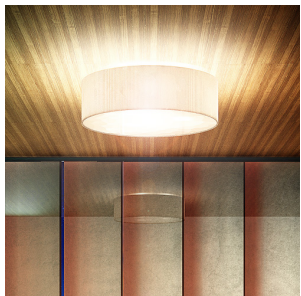

LALO TAK

Taklampa med en finplisserad krämvit skärm. Ljuskällorna döljs med hjälp av en diffusor av matt akrylplast.

RP SEK inkl. MOMS

R10607

LALO 60 tak krämvit 230V E27 3x42W

3 200,-

3D model

manual