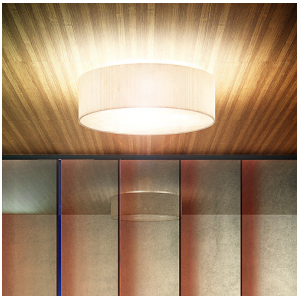

LALO DE TAVAN

Corp de iluminat de tavan cu abajur plisat fin în culoarea crem alb. Sursele de lumină sunt acoperite cu un difuzor din policarbonat mat.

preț recomandat cu amănuntul RON cu TVA inclus

R10607

LALO 60 de tavan crem alb 230V E27 3x42W

1 550,-

3D model

manual

G13026