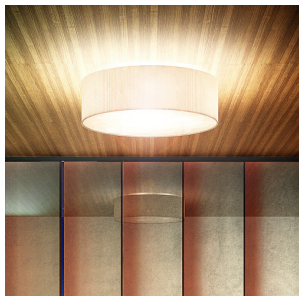

3D model

manual

G13026