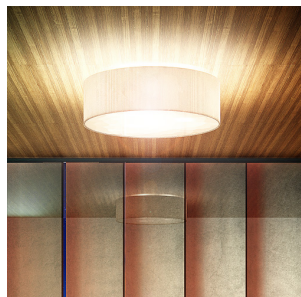

3D model

PDF manual

G13026