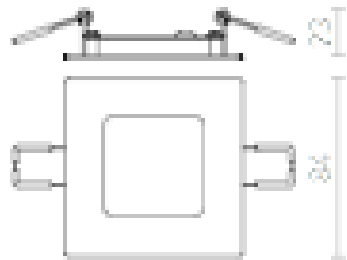

SLENDER SQ 8

LED 3W 300 lm Ra 80

Oprawa LED z niską głębokością montażową. Zasilacz w zestawie.

Polecona cena PLN brutto

R10560

SLENDER SQ 8 wpuszczana biała 230V LED
3W 3000K

68,-

3D model