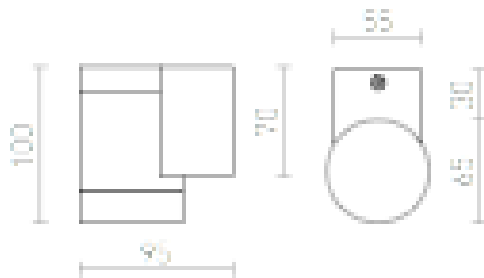

MIZZI I GU10

Επιτοίχιο εξωτερικό φωτιστικό μονής κατευθύνσεως. Διαθέτει υποδοχή GU10.

Λιανική τιμή BGN με ΦΠΑ

R10600

MIZZI I γκρι ασημί 230V GU10 35W IP54

48,00

IP54

3D model