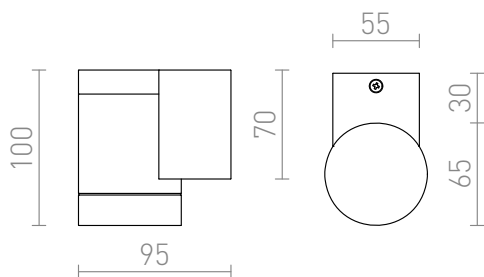

MIZZI I GU10

Luminaria para exteriores montada en pared para iluminación unidireccional. La luminaria está equipada con GU10.

Precio recomendado EUR con IVA

R10600

MIZZI I gris plata 230V GU10 35W IP54

48,00

IP54

3D model

PDF manual

G11837