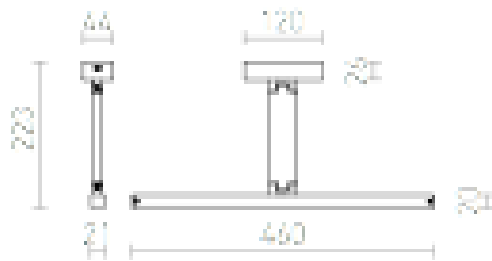

3D model

manual

.ies data