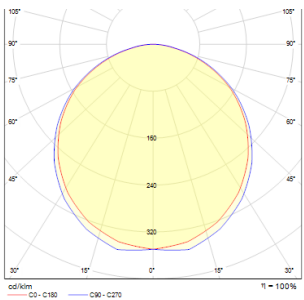

PICT

LED 8,5W 330 lm Ra 80

Imagem de luz com uma fonte de luz LED integrada que é coberta por um difusor de policarbonato fosco. A luz possui duas juntas que são ajustáveis em um eixo.

Preço recomendado incluindo IVA

R10592

PICT na parede cromo 230V LED 8.5W 3000K

178,00

3D model

manual

.ies data