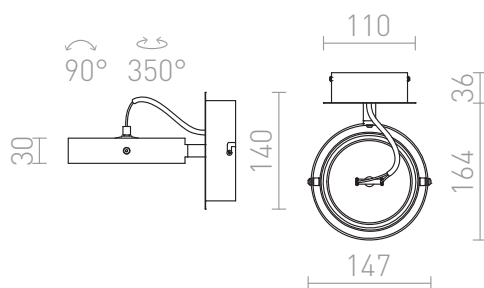

CASSIE

Luminária de parede/teto com foco inclinável.

Preço recomendado EUR incluindo IVA

R10591	CASSIE na parede níquel mate 230V/12V G53 50W	58,00
--------	--------------------------------------------------	-------