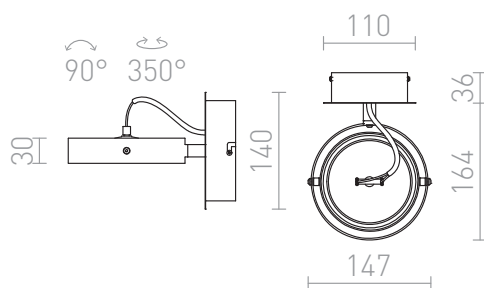

CASSIE

Φωτιστικό επιτοίχιο ή οροφής με κάτοπτρο κατευθύνσεως.

Λιανική τιμή EUR με ΦΠΑ

R10591

CASSIE Επιτοίχιος ματ νικέλιο 230V/12V G53
50W

58,00

 3D model

 manual