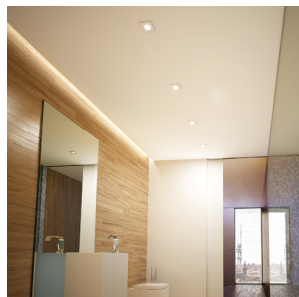

3D model

PDF manual

G11841