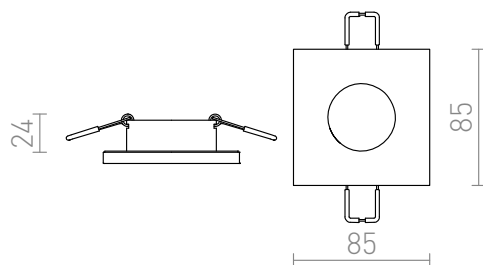

ASTOR SQ

Luminária embutida com moldura em alumínio escovado. A cobertura em vidro tem a parte central acetinada.
Adequada para ambientes húmidos.

Preço recomendado EUR incluindo IVA

R10574	ASTOR SQ alumínio escovado 230V GU10 50W IP65	24,00
--------	--	-------

IP65

3D model

PDF manual

G11841