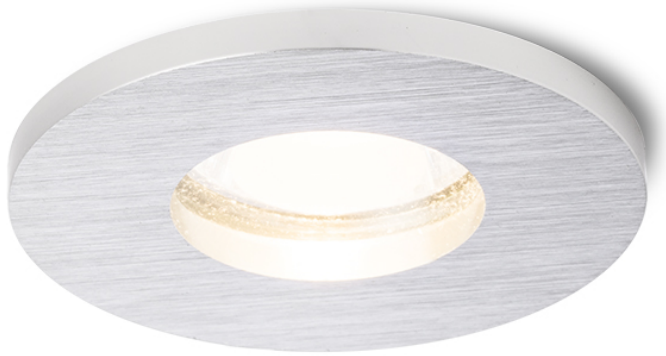

ASTOR R

Infälld lampa med en borstad aluminiumram. Täcksivian är av delvis satinerat glas. Lämplig för våtrum.

RP SEK inkl. MOMS

R10573

ASTOR R borstad aluminium 230V GU10 50W
IP65

278,-

IP65

3D model