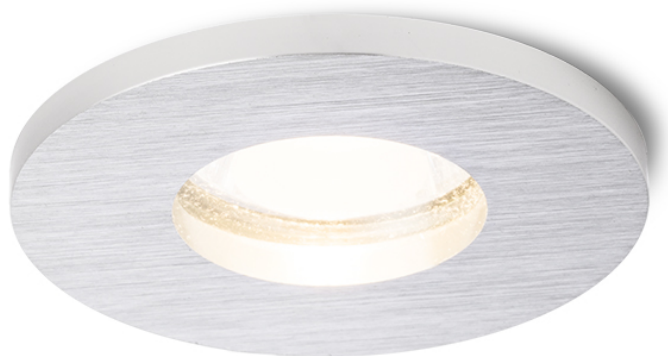

ASTOR R

Corp de iluminat încadrat cu ramă din aluminiu pieptănat. Geamul este acoperit cu sticlă parțial satinată. Potrivit pentru medii umede.

preț recomandat cu amănuntul RON cu TVA inclus

R10573

ASTOR R INCASTRAT aluminiu 230V GU10
50W IP65

129,-

IP65

3D model

manual

G11841