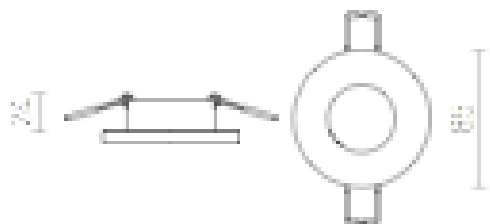

ASTOR R

Apparecchio da incasso in alluminio spazzolato. Copertura di vetro parzialmente satinata. Adatto per ambienti umidi.

PVC EUR IVA inclusa

R10573	ASTOR R alluminio pettinato 230V GU10 50W IP65	25,00
--------	---	-------

IP65

3D model

PDF manual

G11841