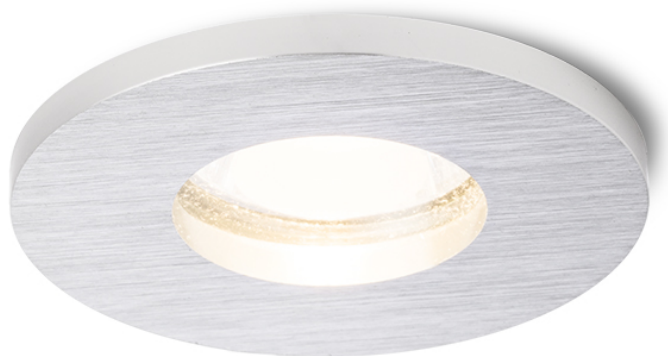

ASTOR R

Apparecchio da incasso in alluminio spazzolato. Copertura di vetro parzialmente satinata. Adatto per ambienti umidi.

PVC EUR IVA inclusa

R10573	ASTOR R alluminio pettinato 230V GU10 50W IP65	25,00
--------	---	-------

IP65

3D model

PDF manual

G11841