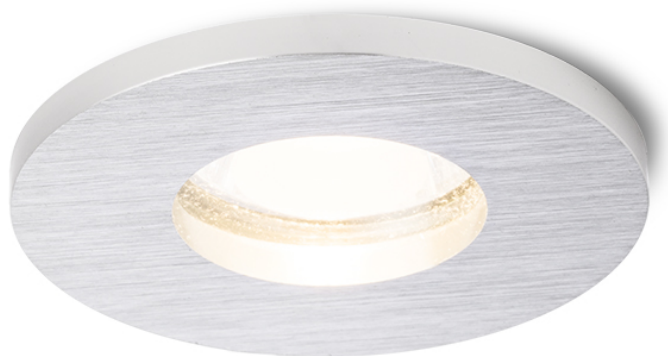

ASTOR R

Süllyesztett lámpatest szálcsiszolt alumínium kerettel. A fény nyílást részben szatinált üveg borítja. Párás környezetben használható.

ajánlott kiskereskedelmi ár HUF áfával

R10573

ASTOR R szálcsiszolt alumínium 230V GU10
50W IP65

10 800,-

IP65

3D model

PDF manual

G11841