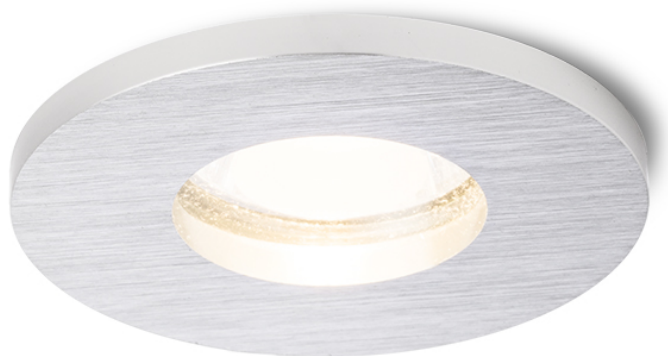

# ASTOR R

Zápustné svítidlo s rámečkem z česaného hliníku. Průzor svítidla je krytý částečně satinovaným sklem. Vhodné do vlhkého prostředí.

MOC CZK vč DPH

R10573

ASTOR R česaný hliník 230V GU10 50W IP65

620,-

## IP65

3D model

PDF manual

G11841