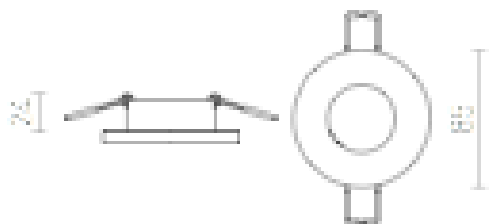

# ASTOR R

Zápustné svítidlo s rámečkem z česaného hliníku. Průzor svítidla je krytý částečně satinovaným sklem. Vhodné do vlhkého prostředí.

MOC CZK vč DPH

R10573

ASTOR R česaný hliník 230V GU10 50W IP65

620,-

## IP65

3D model

PDF manual

G11841