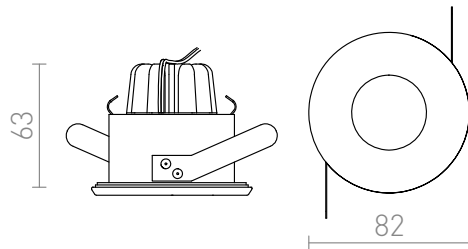

MERGO LED CIRCULAR

LED 6,5W 535 lm Ra 80

Luz embutida LED para ambientes húmidos.

Preço recomendado EUR incluindo IVA

R10572

MERGO R embutida cromo 230V LED 6.5W
IP44 3000K

28,00

IP44

3D model

manual