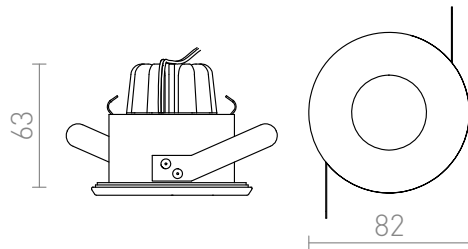

MERGO LED OKRĄGŁA

LED 6,5W 535 lm Ra 80

Oprawa LED wpuszczana z ochroną przed wilgocią.

Polecona cena PLN brutto

R10572

MERGO R wpuszczana chrom 230V LED
6.5W IP44 3000K

320,-

IP44

3D model

manual

7,2

0,34