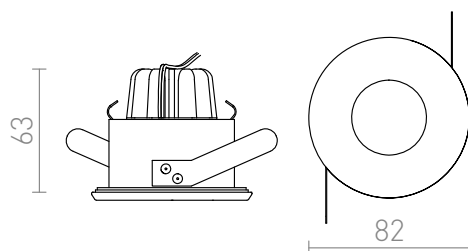

MERGO LED RUND

LED 6,5W 535 lm Ra 80

Indbygget LED lampe egnet til vådrum.

RP DKK inkl. MOMS

R10572

MERGO R indbygget krom 230V LED 6.5W IP44
3000K

215,-

IP44

 3D model

7,5

 manual

7,2

0,34