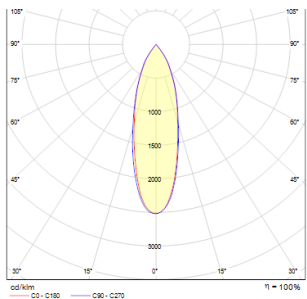

# CANDID

LED 30W 2000 lm Ra 80

Proiettore per binari trifase, con LED 30W integrato.

PVC EUR IVA inclusa

R10567

CANDID per binario trifase Bianco 230V LED  
30W 32° 3000K

215,00

 3D model