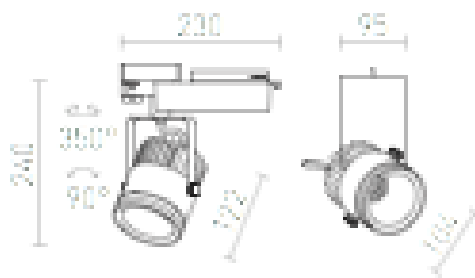

# CANDID

LED 30W 2000 lm Ra 80

Proiettore per binari trifase, con LED 30W integrato.

PVC EUR IVA inclusa

R10567

CANDID per binario trifase Bianco 230V LED  
30W 32° 3000K

215,00

 3D model