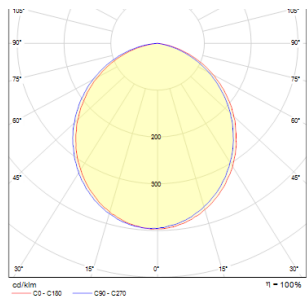

3D model

PDF manual

10,6

0,484