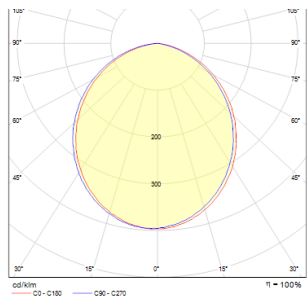

# KIR

LED 10W 700 lm Ra 80

Χωνευτό φωτιστικό με ενσωματωμένο LED και περίβλημα απο θολωτό ακρυλικό που φωτίζει απο τις άκρες. Συμπεριλαμβάνεται μετατροπέας.

Λιανική τιμή BGN με ΦΠΑ

R10562

KIR χωνευτό ακρυλικό μάτ 230V LED 10W  
3000K

58,00

3D model

PDF manual

10,6

0,484

7

10,6