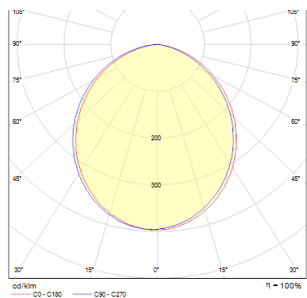

# KIR

LED 10W 700 lm Ra 80

Zápustné LED diodové svítidlo s matným akrylátovým okrajem, který propouští světlo. Dodáváno včetně driveru.

MOC CZK vč DPH

R10562

KIR zápustná matný akryl 230V LED 10W 3000K

1 550,-