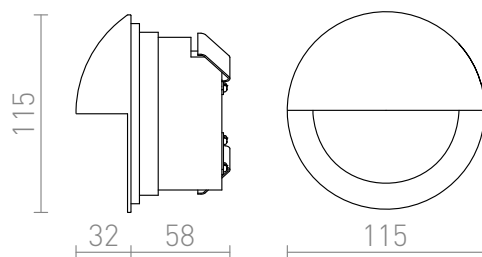

ASTERIA

LED 3W 180 lm Ra 80

Verzonken wandlamp voor buitengebruik. De zichtbare opening is 3 cm diep. Installeer voor neerwaartse lichtstroom.

adviesverkoopprijs EUR incl. BTW

R10558	ASTERIA inbouwlamp zilvergrijs 230V LED 3W IP54 3000K	58,00
--------	--	-------

IP54

3D model

manual

.ies data