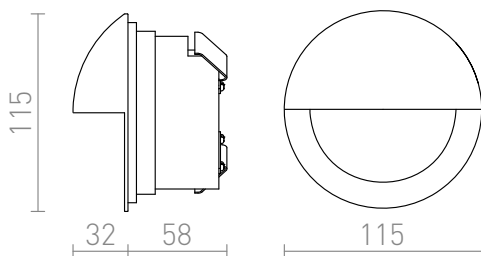

# ASTERIA

LED 3W 180 lm Ra 80

Vanjska ugradbena svjetiljka. Vidljivi prorez je dubine 3cm. Samo za osvjetljenje prema dolje.

Preporučena cena EUR s PDV-OM

R10558

ASTERIA ugradna srebrno siva 230V LED 3W  
IP54 3000K

## IP54

3D model

manual

.ies data