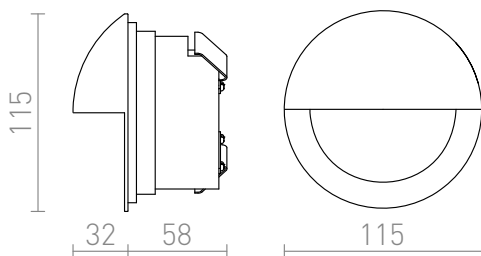

# ASTERIA

LED 3W 180 lm Ra 80

Außenwandleuchte, Rahmen hat eine Tiefe von 3 cm. Installation der Beleuchtung nur nach unten möglich.

EV EUR inkl. MwSt

R10558

ASTERIA Einbauleuchte silbergrau 230V LED  
3W IP54 3000K

## IP54

3D model

manual

.ies data