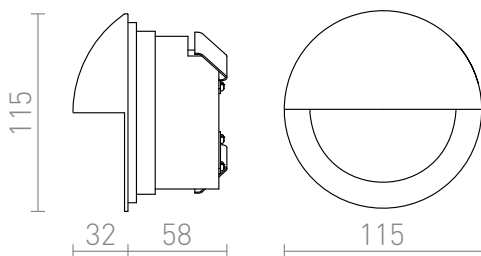

ASTERIA

LED 3W 180 lm Ra 80

Стенна лампа за вграждане за външна употреба. Видимият отвор е с дълбочина 3см. Само за монтаж надолу.

цена на дребно BGN с ДДС

R10558

ASTERIA вградена сребърно сиво 230V LED
3W IP54 3000K

120,-

IP54

3D model

manual

.ies data