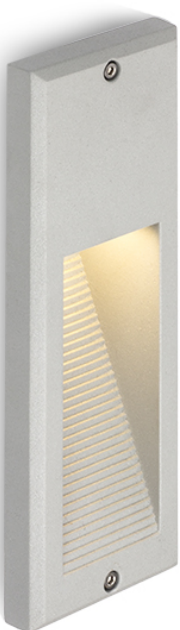

FACA

LED 2W 130 lm Ra 80

Vonkajšie svietidlo zápustné do steny. Viditeľný rámček má hĺbku 2 cm. Inštalácia svietidla len svietením nadol.

MOC EUR vr DPH

R10557	FACA zápustná striebornosivá 230V LED 2W IP54 3000K	48,00
--------	--	-------

IP54

 3D model

 manual