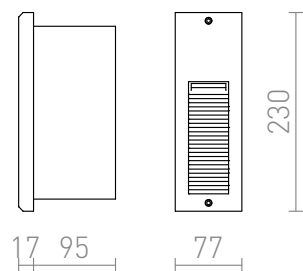

FACA

LED 2W 130 lm Ra 80

Vonkajšie svietidlo zápustné do steny. Viditeľný rámček má hĺbku 2 cm. Inštalácia svietidla len svietením nadol.

MOC EUR vr DPH

R10557	FACA zápustná striebornosivá 230V LED 2W IP54 3000K	48,00
--------	--	-------

IP54

 3D model

 manual