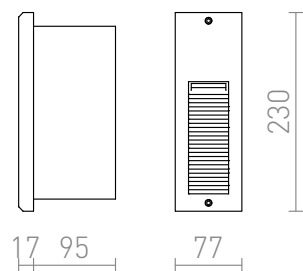

# FACA

LED 2W 130 lm Ra 80

Verzonken wandlamp voor buitengebruik. De zichtbare opening is 2 cm diep. Installeer voor neerwaartse lichtstroom.

adviesverkoopprijs EUR incl. BTW

|        |  |       |
|--------|--|-------|
| R10557 | FACA inbouwlamp zilvergrijs 230V LED 2W IP54 3000K | 48,00 |
|--------|--|-------|

# IP54

 3D model

 manual