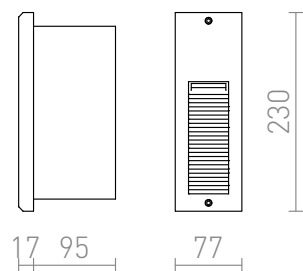

# FACA

LED 2W 130 lm Ra 80

Applique murale d'extérieur. Profondeur de cadre 2 cm. Installation uniquement avec éclairage dirigé vers le bas.

Prix de vente conseillé EUR TTC

R10557	FACA encastrable gris argent 230V LED 2W IP54 3000K	48,00
--------	---	-------

## IP54

10

22,5/8,5

0,898

 3D model

 manual