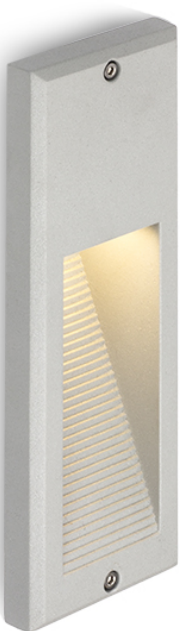

# FACA

LED 2W 130 lm Ra 80

Applique murale d'extérieur. Profondeur de cadre 2 cm. Installation uniquement avec éclairage dirigé vers le bas.

Prix de vente conseillé EUR TTC

R10557	FACA encastrable gris argent 230V LED 2W IP54 3000K	48,00
--------	---	-------

## IP54

10

22,5/8,5

0,898

 3D model

 manual