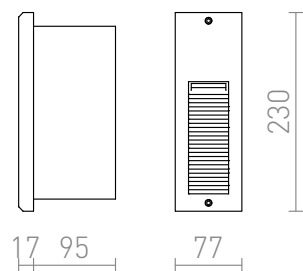

FACA

LED 2W 130 lm Ra 80

Luminaria de exterior montada en la pared. El marco visible tiene una profundidad de 2 cm. Instalar iluminando hacia abajo.

Precio recomendado EUR con IVA

R10557	FACA empotrada gris plata 230V LED 2W IP54 3000K	48,00
--------	--------------------------------------------------	-------

IP54

 3D model

 manual