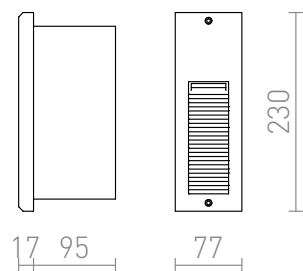

FACA

LED 2W 130 lm Ra 80

Außenwandleuchte, der Rahmen hat eine Tiefe von 2 cm, Licht nach unten.

EV EUR inkl. MwSt

R10557

FACA Einbauleuchte silbergrau 230V LED 2W
IP54 3000K

48,00

IP54

10

22,5/8,5

0,898

 3D model

 manual