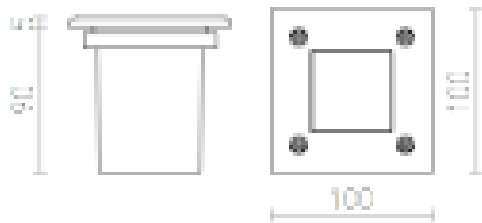

ORBU SQ

Lampa zewnętrzna ziemny z dyfuzorem z bezbarwnego szkła(rozmiary szkła 5x5 cm).

Polecona cena PLN brutto

R10556

ORBU SQ stal nierdzewna 230V GU10 35W
IP65

328,-

IP65

3D model

manual

8,5/8,5

0,686

G11837