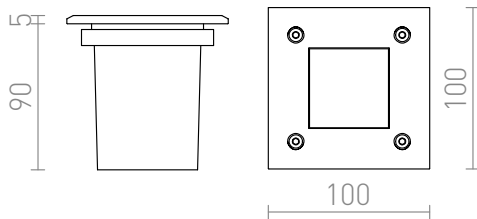

ORBU SQ

Apparecchio da esterno svasato. Copertura in vetro trasparente 5x5 cm.

PVC EUR IVA inclusa

R10556

ORBU SQ acciaio inossidabile 230V GU10
35W IP65

78,00

IP65

3D model