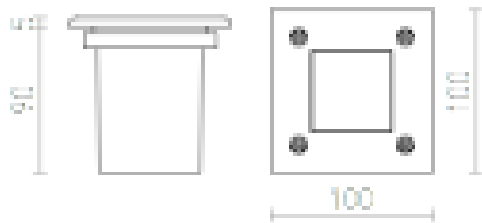

ORBU SQ

Spot extérieur encastrable dans le sol. Cache transparent 5x5 cm.

Prix de vente conseillé EUR TTC

R10556	ORBU SQ	acier inoxydable 230V GU10 35W	IP65	78,00
--------	---------	--------------------------------	------	-------

IP65

3D model

manual

8,5/8,5

0,686

G11837