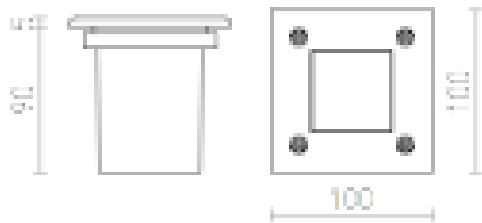

# ORBU SQ

Luminaria avellanada para exteriores. Tapa de vidrio transparente de 5x5 cm.

Precio recomendado con IVA

R10556	ORBU SQ	acero inoxidable 230V GU10 35W IP65	78,00
--------	---------	--	-------

# IP65

3D model

manual

8,5/8,5

0,686

G11837