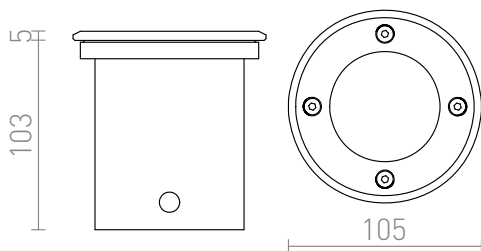

ORBU R

Spot extérieur encastrable dans le sol. En métal. Cache en verre transparent, diamètre de 6 cm.

Prix de vente conseillé EUR TTC

R10555	ORBU R acier inoxydable 230V GU10 35W IP67	78,00
--------	---	-------

IP67

3D model

PDF manual

G11837