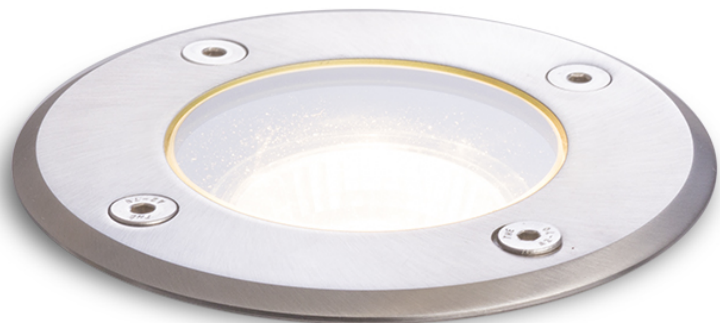

ORBU R

Spot extérieur encastrable dans le sol. En métal. Cache en verre transparent, diamètre de 6 cm.

Prix de vente conseillé EUR TTC

R10555	ORBU R acier inoxydable 230V GU10 35W IP67	78,00
--------	---	-------

IP67

3D model

PDF manual

G11837