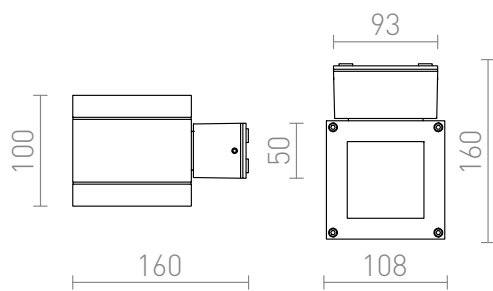

TELO

UP/DOWN buitenwandlamp met helder glas afdekkingen.
adviesverkoopprijs EUR incl. BTW

R10554	TELO wandlamp antracietgrijs 230V G9 40W IP44	68,00
--------	--	-------

IP44

 3D model

 manual

G13036