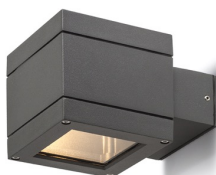

TELO

UP/DOWN buitenwandlamp met helder glas afdekkingen.
adviesverkoopprijs EUR incl. BTW

R10554	TELO wandlamp antracietgrijs 230V G9 40W IP44	68,00
--------	--	-------

IP44

 3D model

 manual

G13036