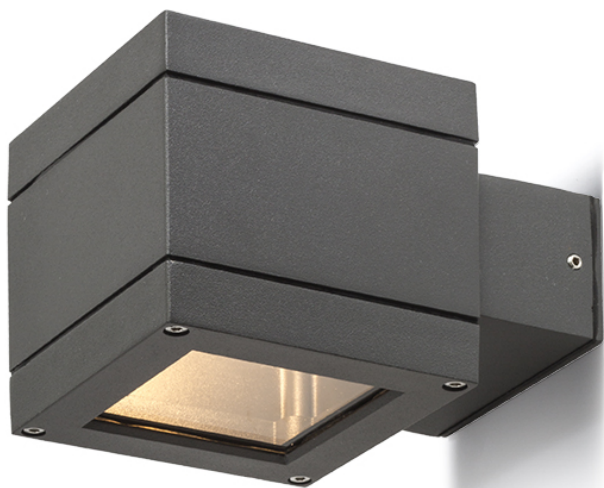

TELO

UP/DOWN buitenwandlamp met helder glas afdekkingen.
adviesverkoopprijs EUR incl. BTW

R10554	TELO wandlamp antracietgrijs 230V G9 40W IP44	68,00
--------	--	-------

IP44

 3D model

 manual

G13036