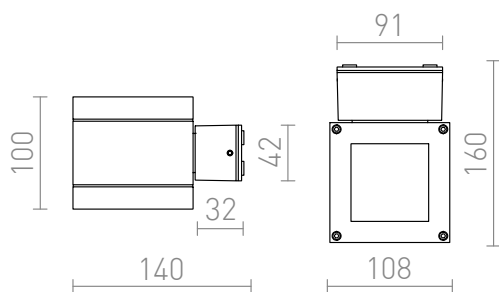

TELO

Εξωτερικό επιτοίχιο φως ΠΑΝΩ/ΚΑΤΩ με καλύμματα απο διαφανές γυαλί.

Λιανική τιμή EUR με ΦΠΑ

R10554

TELO Επιτοίχιος γκρι ανθρακίτη 230V LED G9
5W IP44

78,00

IP44

 3D model