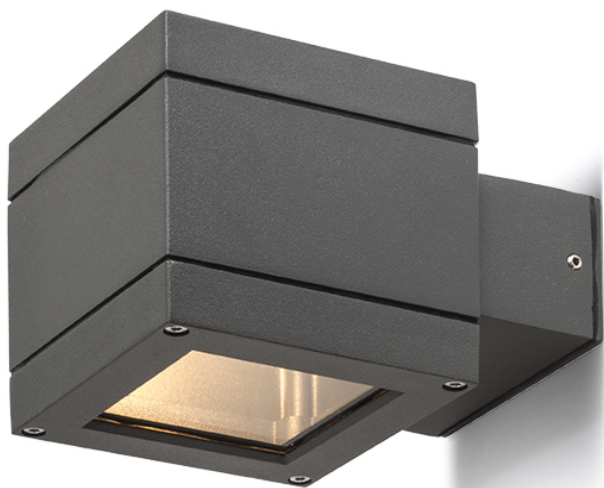

TELO

Εξωτερικό επιτοίχιο φως ΠΑΝΩ/ΚΑΤΩ με καλύμματα απο διαφανές γυαλί.

Λιανική τιμή EUR με ΦΠΑ

R10554

TELO Επιτοίχιος γκρι ανθρακίτη 230V LED G9
5W IP44

78,00

IP44

 3D model