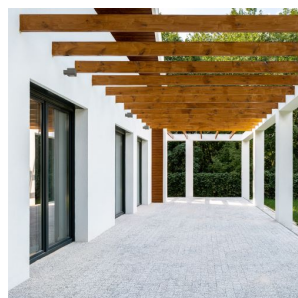

TELO

Εξωτερικό επιτοίχιο φως ΠΑΝΩ/ΚΑΤΩ με καλύμματα απο διαφανές γυαλί.

Λιανική τιμή EUR με ΦΠΑ

R10554

TELO Επιτοίχιος γκρι ανθρακίτη 230V LED G9
5W IP44

78,00

IP44

 3D model