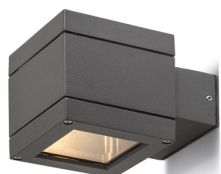

TELO

Εξωτερικό επιτοίχιο φως ΠΑΝΩ/ΚΑΤΩ με καλύμματα απο διαφανές γυαλί.

Λιανική τιμή EUR με ΦΠΑ

R10554

TELO Επιτοίχιος γκρι ανθρακίτη 230V LED G9
5W IP44

78,00

IP44

 3D model