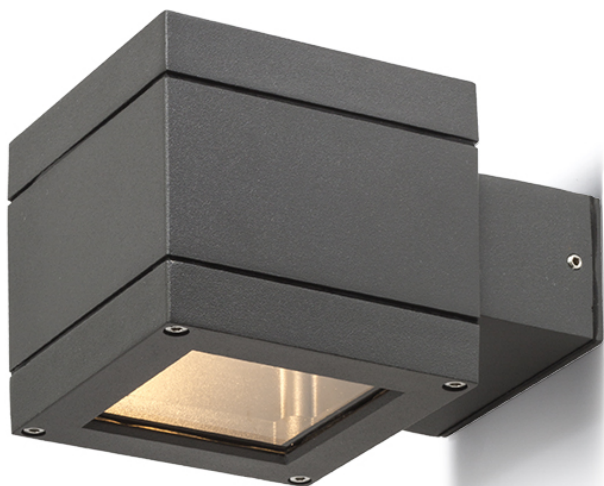

TELO

Applique murale d'extérieur UP/DOWN avec les visières en verre clair.

Prix de vente conseillé EUR TTC

R10554	TELO murale gris anthracite 230V LED G9 5W IP44	78,00
--------	--	-------

IP44

3D model

PDF manual

G13036