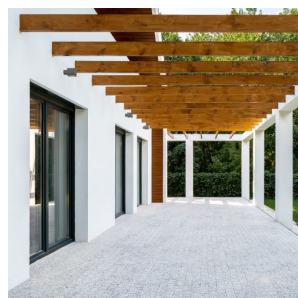

TELO

Applique murale d'extérieur UP/DOWN avec les visières en verre clair.

Prix de vente conseillé EUR TTC

R10554	TELO murale gris anthracite 230V LED G9 5W IP44	78,00
--------	--	-------

IP44

3D model

PDF manual