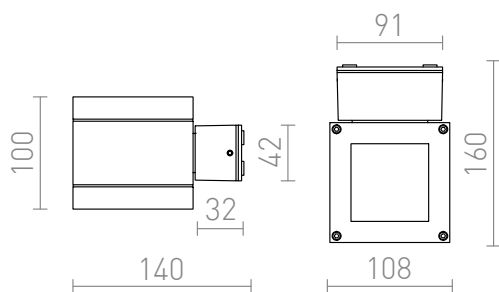

TELO

Applique murale d'extérieur UP/DOWN avec les visières en verre clair.

Prix de vente conseillé EUR TTC

R10554	TELO murale gris anthracite 230V LED G9 5W IP44	78,00
--------	--	-------

IP44

3D model

PDF manual

G13036