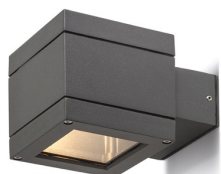

TELO

Applique murale d'extérieur UP/DOWN avec les visières en verre clair.

Prix de vente conseillé EUR TTC

R10554	TELO murale gris anthracite 230V LED G9 5W IP44	78,00
--------	--	-------

IP44

3D model

PDF manual