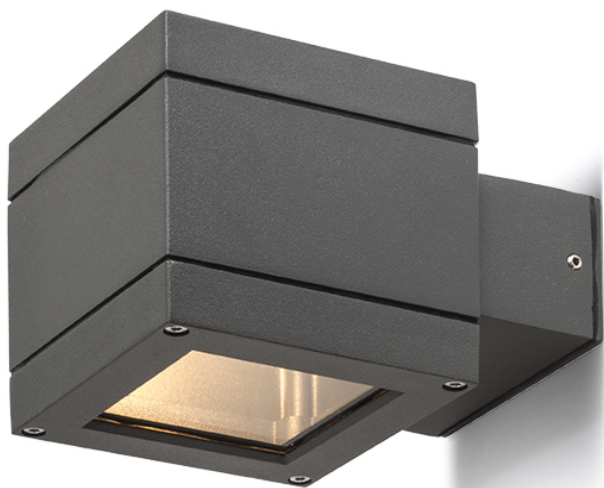

TELO

UP / DOWN-Außenwandleuchte mit Klarglasvisier.

EV EUR inkl. MwSt

R10554

TELO Wandleuchte anthrazitgrau 230V LED G9
5W IP44

78,00

IP44

 3D model