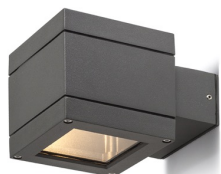

TELO

UP / DOWN-Außenwandleuchte mit Klarglasvisier.

EV EUR inkl. MwSt

R10554

TELO Wandleuchte anthrazitgrau 230V LED G9
5W IP44

78,00

IP44

 3D model