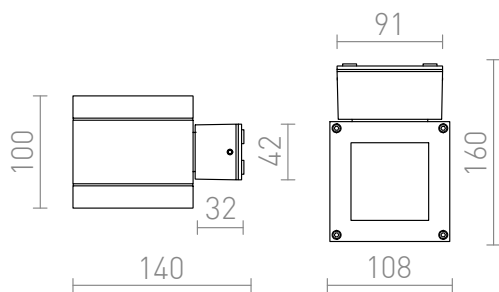

TELO

UP / DOWN-Außenwandleuchte mit Klarglasvisier.

EV EUR inkl. MwSt

R10554

TELO Wandleuchte anthrazitgrau 230V LED G9
5W IP44

78,00

IP44

 3D model