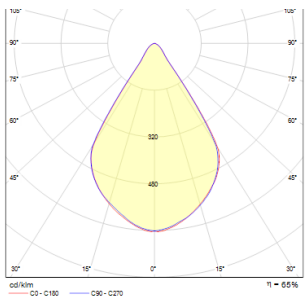

MIZZI STROPNÁ

LED 12W 846 lm Ra 80

Vonkajšie stropné svetidlo z hliníka s 12W LED diódou. Spodné číre krycie sklo.

MOC EUR vč DPH

R10551

MIZZI stropný antracitová 230V LED 12W 44°
IP65 3000K

178,00

IP65

3D model

manual