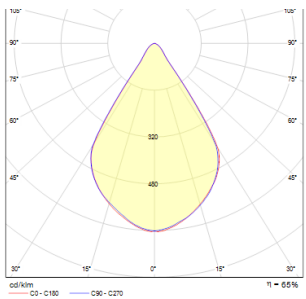

MIZZI DE TAVAN

LED 12W 846 lm Ra 80

Corp de iluminat exterior de tavan din aluminiu cu LED diodă 12W. Capac inferior din sticlă transparentă.

preț recomandat cu amănuntul RON cu TVA inclus

R10551

MIZZI de tavan antracit 230V LED 12W 44° IP65
3000K

820,-

IP65

3D model

manual