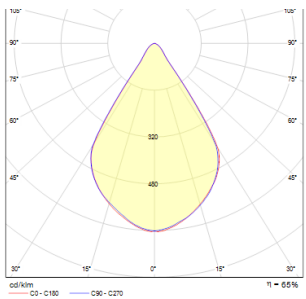

MIZZI PLAFONDLAMP

LED 12W 846 lm Ra 80

Buiten plafondlamp van aluminium met 12W LED. Onderkant van helder glas.

adviesverkoopprijs EUR incl. BTW

R10551

MIZZI plafondlamp antracietgrijs 230V LED 12W
44° IP65 3000K

178,00

IP65

3D model

manual