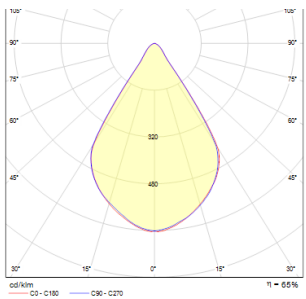

MIZZI Deckenleuchte

LED 12W 846 lm Ra 80

Außendeckenleuchte aus Aluminium mit 12W LED. Unteres klares Deckglas.

EV EUR inkl. MwSt

R10551

MIZZI Deckenleuchte anthrazitgrau 230V LED
12W 44° IP65 3000K

178,00

IP65